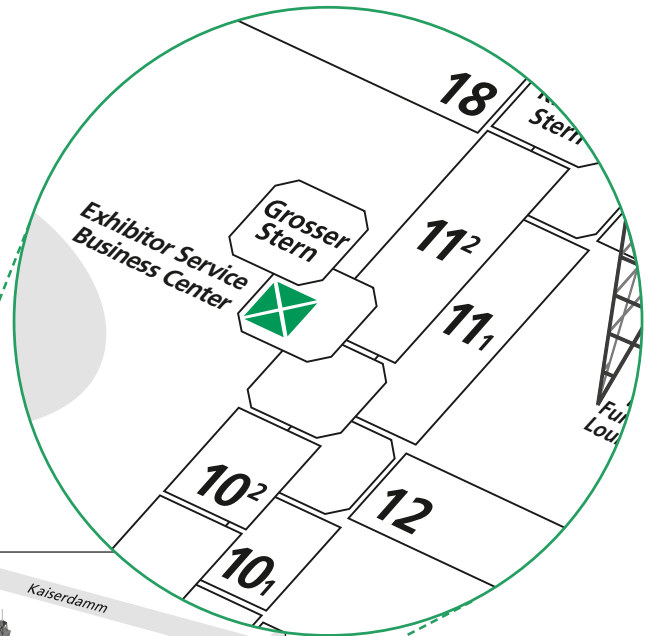

Messe­gelände Berlin

Berlin Exhibition Grounds

Der **Aussteller Service** bietet Ihnen folgende Dienstleistungen an:
The **Exhibitor Service** provides the following:

- ✓ Abhängungen / Suspensions
- ✓ Audio & Video / Audio & Video
- ✓ Ausstellerausweise & Ausweise für Auf- und Abbau / Exhibitor & construction passes
- ✓ Blumen / Flowers & Plants
- ✓ Grafik / Graphics
- ✓ IT & TK / Internet access & Telecommunications
- ✓ Mietmöbel / Rental furniture
- ✓ Parkscheine / Parking vouchers
- ✓ Reinigung & Entsorgung / Cleaning & Waste disposal
- ✓ Standbau / Stand construction
- ✓ Strom & Wasser / Electricity & Water
- ✓ Teppich / Carpeting
- ✓ u.v.m. / and much more

Business Center

- ✓ Kopien und Drucke (s/w, Farbe) / Copies and prints (b/w, color)
- ✓ Internet / Internet
- ✓ E-Mails / E-mails
- ✓ Telefon / Phone
- ✓ Fax / Fax
- ✓ SIM-Karten / SIM cards